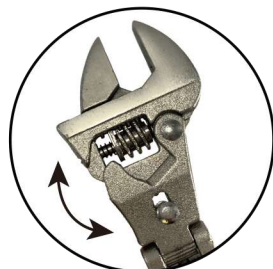

EIGER TOOL®

首振りタイプ ラチェットモンキー レンチ

ラチェット機能&首振り機能で

作業時間短縮!

ECRM250

ECRM200

抜き差しせずに廻せます

首振り角度を最大
180度まで調節できます!

動画をチェック!

品番	サイズ	口開き	JANコード
ECRM200	全長206mm	最大23mm	4986449533452
ECRM250	全長260mm	最大31mm	4986449533469

EIGER TOOL®

株式会社 アイガーツール
HP: <https://www.eigertool.com>

〒955-0081 新潟県三条市東裏館 2-17-24
TEL : 0256-32-4071 FAX : 0256-35-2421
E-mail : info@eigertool.com