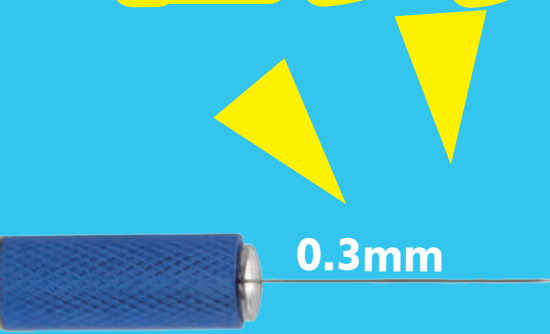

# 極うすッ! 沼ヤスリ

22°

45°

90°

## 新粒度 #600!!

先端までダイヤが電着!

もちろん平面でもしっかりヤスれます

しなりますが、折れません

刃の薄さ・形状をお選びいただけます。  
新粒度#600 登場!!  
双!?!Σ(°ロ°c)

0.5mm 0.3mm

刃の薄さでホルダーの色を分けています。

JANコード	品名	品番	刃角度	刃厚	粒度
4986449555010	極うすッ! 沼ヤスリ	EDU22-3600F	22°	0.3mm	#600
4986449555027	極うすッ! 沼ヤスリ	EDU45-3600F	45°	0.3mm	#600
4986449555034	極うすッ! 沼ヤスリ	EDU90-3600F	90°	0.3mm	#600
4986449555041	極うすッ! 沼ヤスリ	EDU22-5600F	22°	0.5mm	#600
4986449555058	極うすッ! 沼ヤスリ	EDU45-5600F	45°	0.5mm	#600
4986449555065	極うすッ! 沼ヤスリ	EDU90-5600F	90°	0.5mm	#600