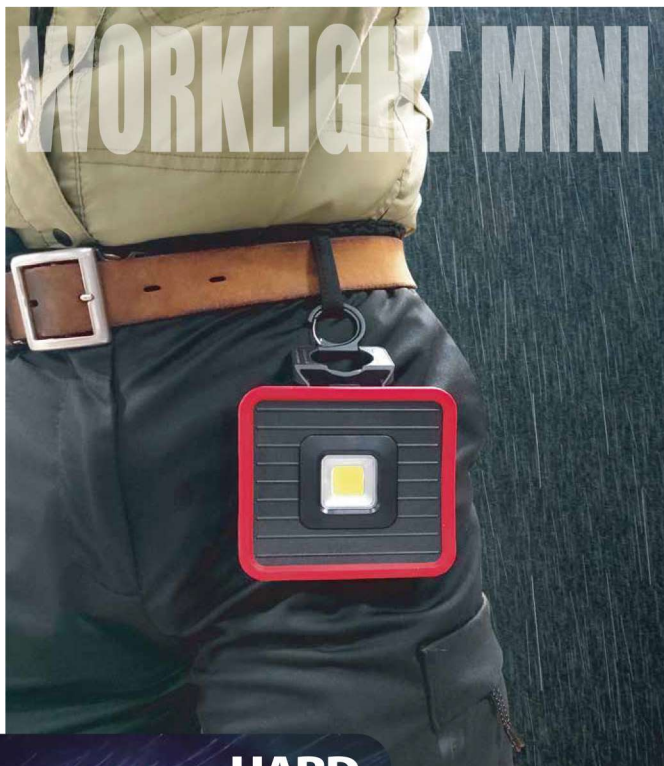

1000Lm

1000LM Rechargeable Compact Work Light / Power Bank

充電式 EGS3058 ワークライト ミニ

充電時間 6時間

スマホ、携帯に充電が出来ます。
※充電用ケーブルは器具に合った物をご用意下さい。